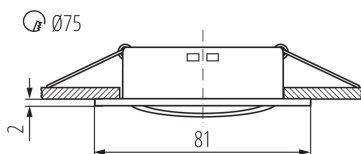

Mennyezeti spot lámpatest

5905339025500

A Kanlux NAVI egy egyszerű formával rendelkező, széles felhasználási lehetőségeket biztosító különféle spot lámpatest család.

ÁLTALÁNOS ADATOK:

Szín: fehér

Védőburokkal ellátott fényforrás használata kötelező: igen

Beszereles helye: szerelés: mennyezeti süllyesztett

Alkalmazás helye: beltéri

Minimális távolság a megvilágított tárgytól: 0,5m

A termék normál gyúlékony felületre nem szerelhető: >35W

A terméket nem lehet hőszigetelő anyaggal bevonni: igen

Magasság [mm]: 21

Átmérő [mm]: 81

Szerelési nyílás [mm]: Ø75

MŰSZAKI ADATOK:

Névleges feszültség [V]: 12 AC; 12 DC

Maximális teljesítmény [W]: max 10

Áramütés elleni védelmi osztály: III

Fényforrások: MR16

A készlet tartalmazza a fényforrásokat: nem

Foglat : Gx5,3

Környezeti hőmérséklet-tartomány, melynek a termék ki lehet téve [° C]: 5÷25

Lámpaház anyaga: alumínium ötvözet

Csatlakozó típusa: szabad kábelvégződések

Vezeték hossz [m]: 0.12

Vezeték keresztmetszete [mm²]: 0.75

Lámpatest állíthatósága szögben: egy tengelyben

Lámpatest állíthatósága szögben [°]: 15

IP védettség fokozat: 20

LOGISZTIKAI ADATOK:

Csomagolás típusa: 50

Darabszám közbenső csomagolásban: 1

Darabszám gyűjtőcsomagolásban: 50

Nettó egység súly [g]: 74

Súly [g]: 110

Egységcsomagolás hossza [cm]: 10

Egységcsomagolás szélessége [cm]: 4

Egységcsomagolás magassága [cm]: 10

Doboz súlya [kg]: 5.5

Létrehozás dátuma: 15.11.2022, 06:22

Fenntartjuk a műszaki változtatások bevezetésének jogát. A jelen anyagban található adatok jogi szempontból nem kötelező érvényűek.

Fotometria: adott termék vizsgálatok elért eredmények.